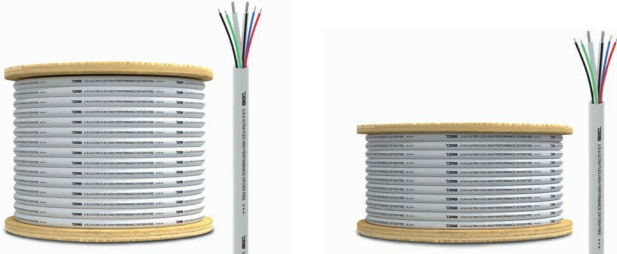

## SPEZIAL LAUTSPRECHER KABEL

Die MOFC12/18GA und MOFC16/18GA Kabelsets kombinieren Lautsprecher- und RGB-Steuerleitungen in einem robusten, UV-beständigen Schutzmantel, ideal für Marine-Audiosysteme. Gefertigt aus verzinnem OFC-Kupfer, bieten sie hervorragende Leitfähigkeit und Korrosionsbeständigkeit. Diese All-in-One-Lösung ermöglicht eine einfache Installation und nahtlose Verbindung von Lautsprechern und RGB-Beleuchtung.