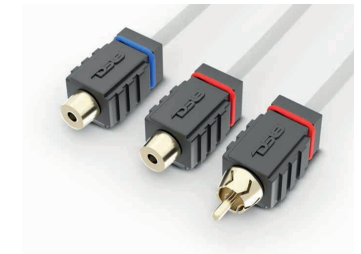

### MOFCR RCA

VK 16,90 €

Länge: 3,6m

Bestell Nr. **59 9147**

## RCA-SPLITTER-KABEL

DS18s MOFCR-1F2M & 2F1M bietet zuverlässigen Schutz für Ihr Signal in anspruchsvollen Umgebungen. Mit UV- und korrosionsbeständigem Kabel sowie dicker PVC-Abschirmung sorgt es für optimale Signalübertragung, langlebige Leistung und überragende Klangqualität. Die verzinnte OFC-Konstruktion minimiert Spannungsverlust und Störungen, während der Schraubanschluss eine sichere Verbindung gewährleistet. Erhältlich in den Konfigurationen 1F2M und 2F1M, ist es die ideale Lösung für die präzise Aufteilung und Zusammenführung von Signalen.