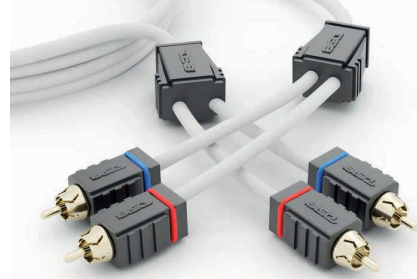

RCA-KABEL

Das MOFCR RCA-Kabel ist speziell für Marine-Audiosysteme entwickelt und bietet zuverlässigen Signal- und Wetterschutz. Aus UV- und korrosionsbeständigen Materialien gefertigt, gewährleistet es klare Signalübertragung und reduzierte Störungen. Dank robuster PVC-Ummantelung und hochwertiger Metallstecker liefert es langlebige Leistung und optimale Klangqualität, selbst unter extremen Bedingungen.